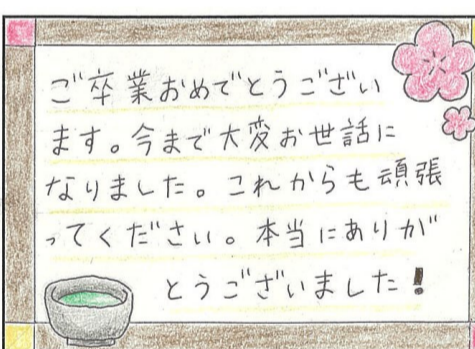

家庭部

ご卒業おめでとうござい
ます。今まで大変お世話に
なりました。これからも頑張
ってください。本当にありが
とうございました！