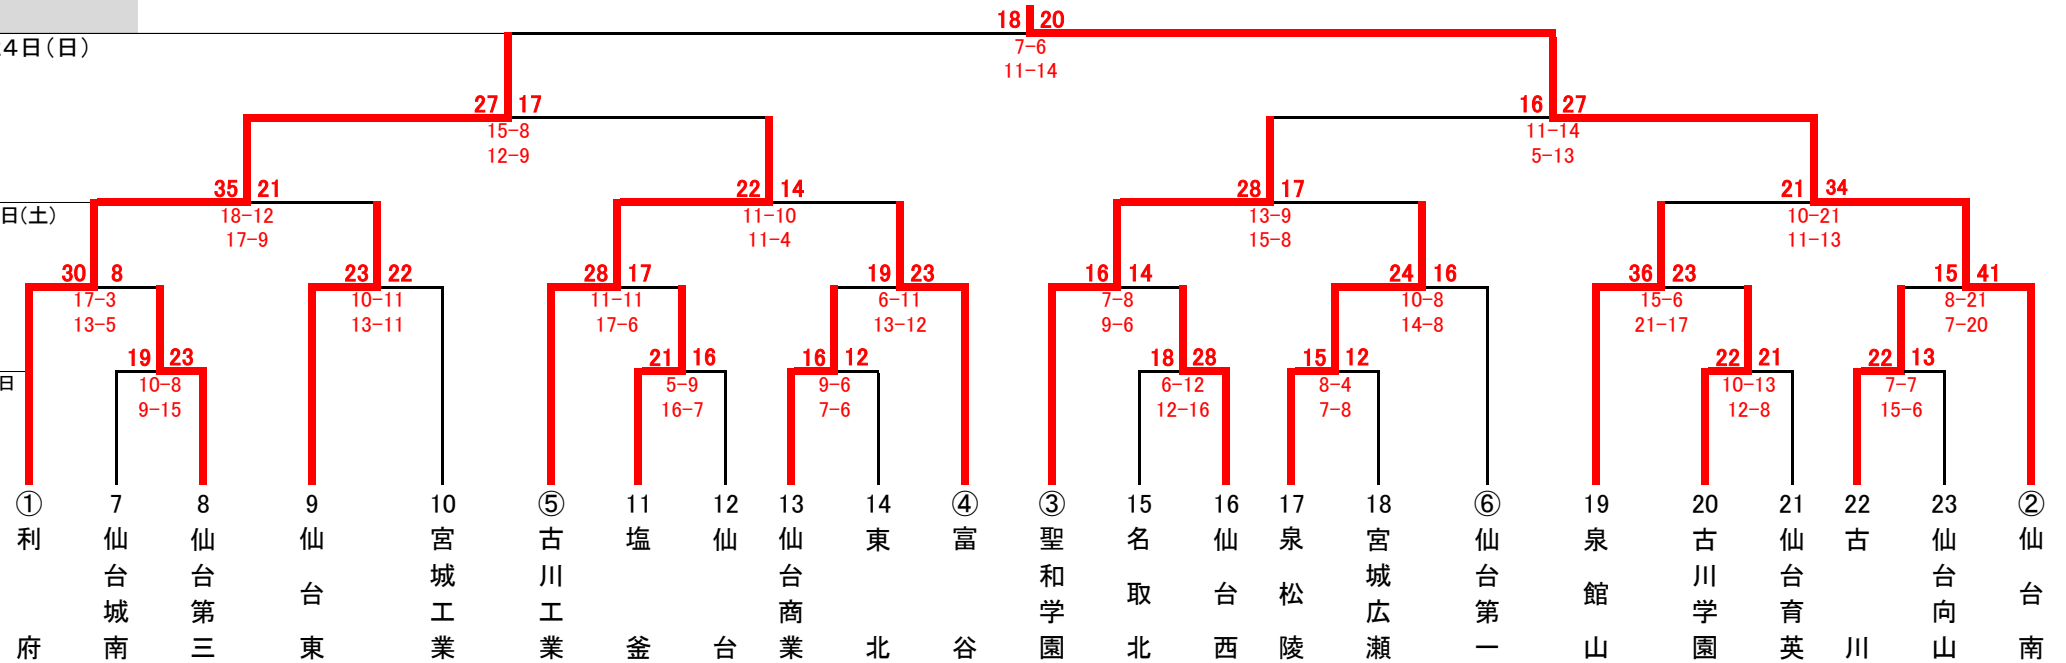

7月24日(日)

7月23日(土)

7月22日(金)

7月24日(日)

7月23日(土)

7月22日(金)

田:田尻総合体育館メイン  
 A:田尻総合体育館Aコート  
 B:田尻総合体育館Bコート  
 古:古川総合体育館