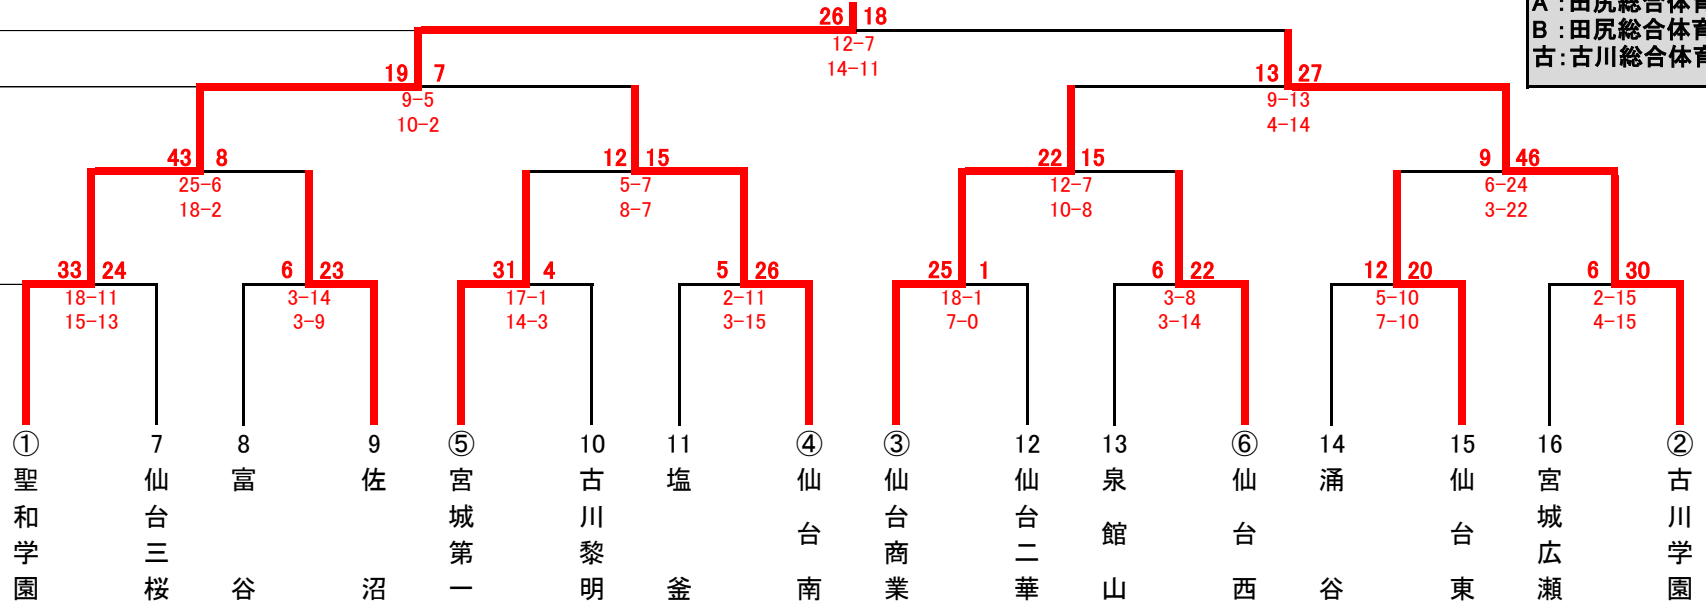

7月24日(日)

7月23日(土)

7月22日(金)

7月24日(日)

7月23日(土)

7月22日(金)

田:田尻総合体育館メイン  
 A:田尻総合体育館Aコート  
 B:田尻総合体育館Bコート  
 古:古川総合体育館